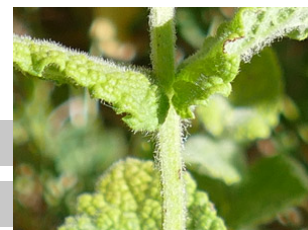

## Menthe odorante - Menthe suave - Menthe à feuilles rondes

**Nom latin : Mentha rotundifolia - Mentha suaveolens**

**Famille : lamiaceae**

**Description suivant la Flore de l'abbé Hippolyte Coste**

2839 . ? Mentha rotundifolia L .

- Plante vivace de 30 à 80 cm., à odeur forte et peu agréable, à poils crépus, ondulés, la plupart rameux ; stolons épigés, feuilles ; tiges dressées, tomenteuses ; feuilles sessiles, ovales-suborbiculaires ou elliptiques, obtuses ou subaiguës, épaisses, ridées-bosselées, crénelées ou dentées, blanchâtres-tomenteuses en dessous ; fleurs blanches ou rosées, en épis terminaux, cylindracés-coniques, aigus ; bractées lancéolées-acuminées, ciliées ; calice velu, court, en cloche, à gorge nue et non contractée, à 5 dents brièvement triangulaires-lancéolées ; corolle glabre en dedans ; carpelles ovoïdes, lisses.

Varie (en Corse) à feuilles minces et aiguës, épis grêles et interrompus (M. INSULARIS Req.).

Lieux humides, toute la France et en Corse. ? Europe centr. et mérid. ; Afrique septentr.

= Juillet à septembre.