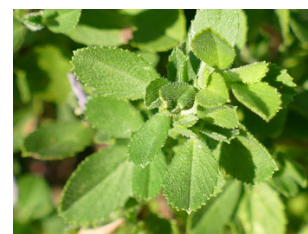

Bugrane étalée - Arrête-B?uf

Nom latin : Ononis spinosa - Ononis repens

Famille : Fabaceae

Description suivant la Flore de l'abbé Hippolyte Coste

796. - *Ononis repens* L. (0. *PROCURRENS* Wallr.).

Arrête-b?uf.? Voisin du précédent. Plante vivace de 20 à 60 cm., velue-glanduleuse, fétide, h souche longuement rampante ; liges couchées ou redressées, souvent radicantes, pubescentes-glanduleuses tout autour, inermes ou à épines solitaires; feuilles inférieures trifoliolées, les florales simples, à folioles obovales ou oblongues, dentées ; fleurs roses, rarement blanches, solitaires, en longues grappes fouillées ; pédoncules très courts, non articulés ; gousse plus courte que le calice, ovoïde-comprimée, pubescente, à 1-2 graines finement tuberculeuses.

champs incultes, pâturages, lieux sablonneux, dans toute la France.
Toute l'Europe.

= Juin à septembre.